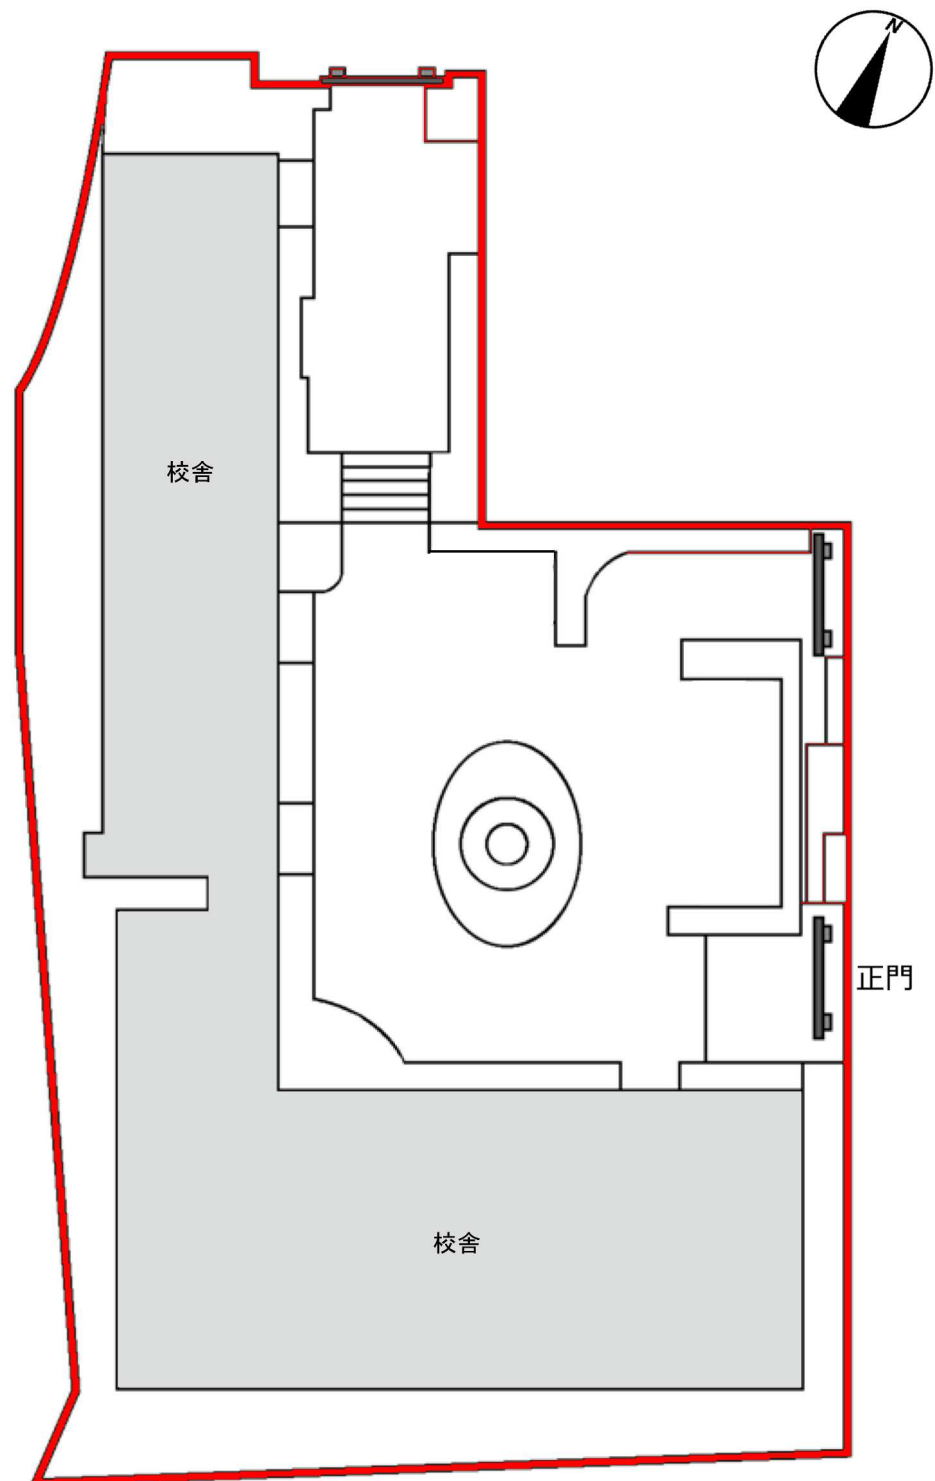

①都道府県内における位置関係の図面

この地図の作成に当たっては、国土地理院長の承認を得て、同院発行の数値地図200000（地図画像）を使用したものである。
（承認番号 平19総使、第82号）

②最寄り駅からの距離、交通機関及び所要時間がわかる図面

③校舎、運動場等の配置図

ポートアイランドキャンパス

③校舎、運動場等の配置図
三宮キャンパス

校地面積：4174.00㎡
校舎面積：7085.46㎡