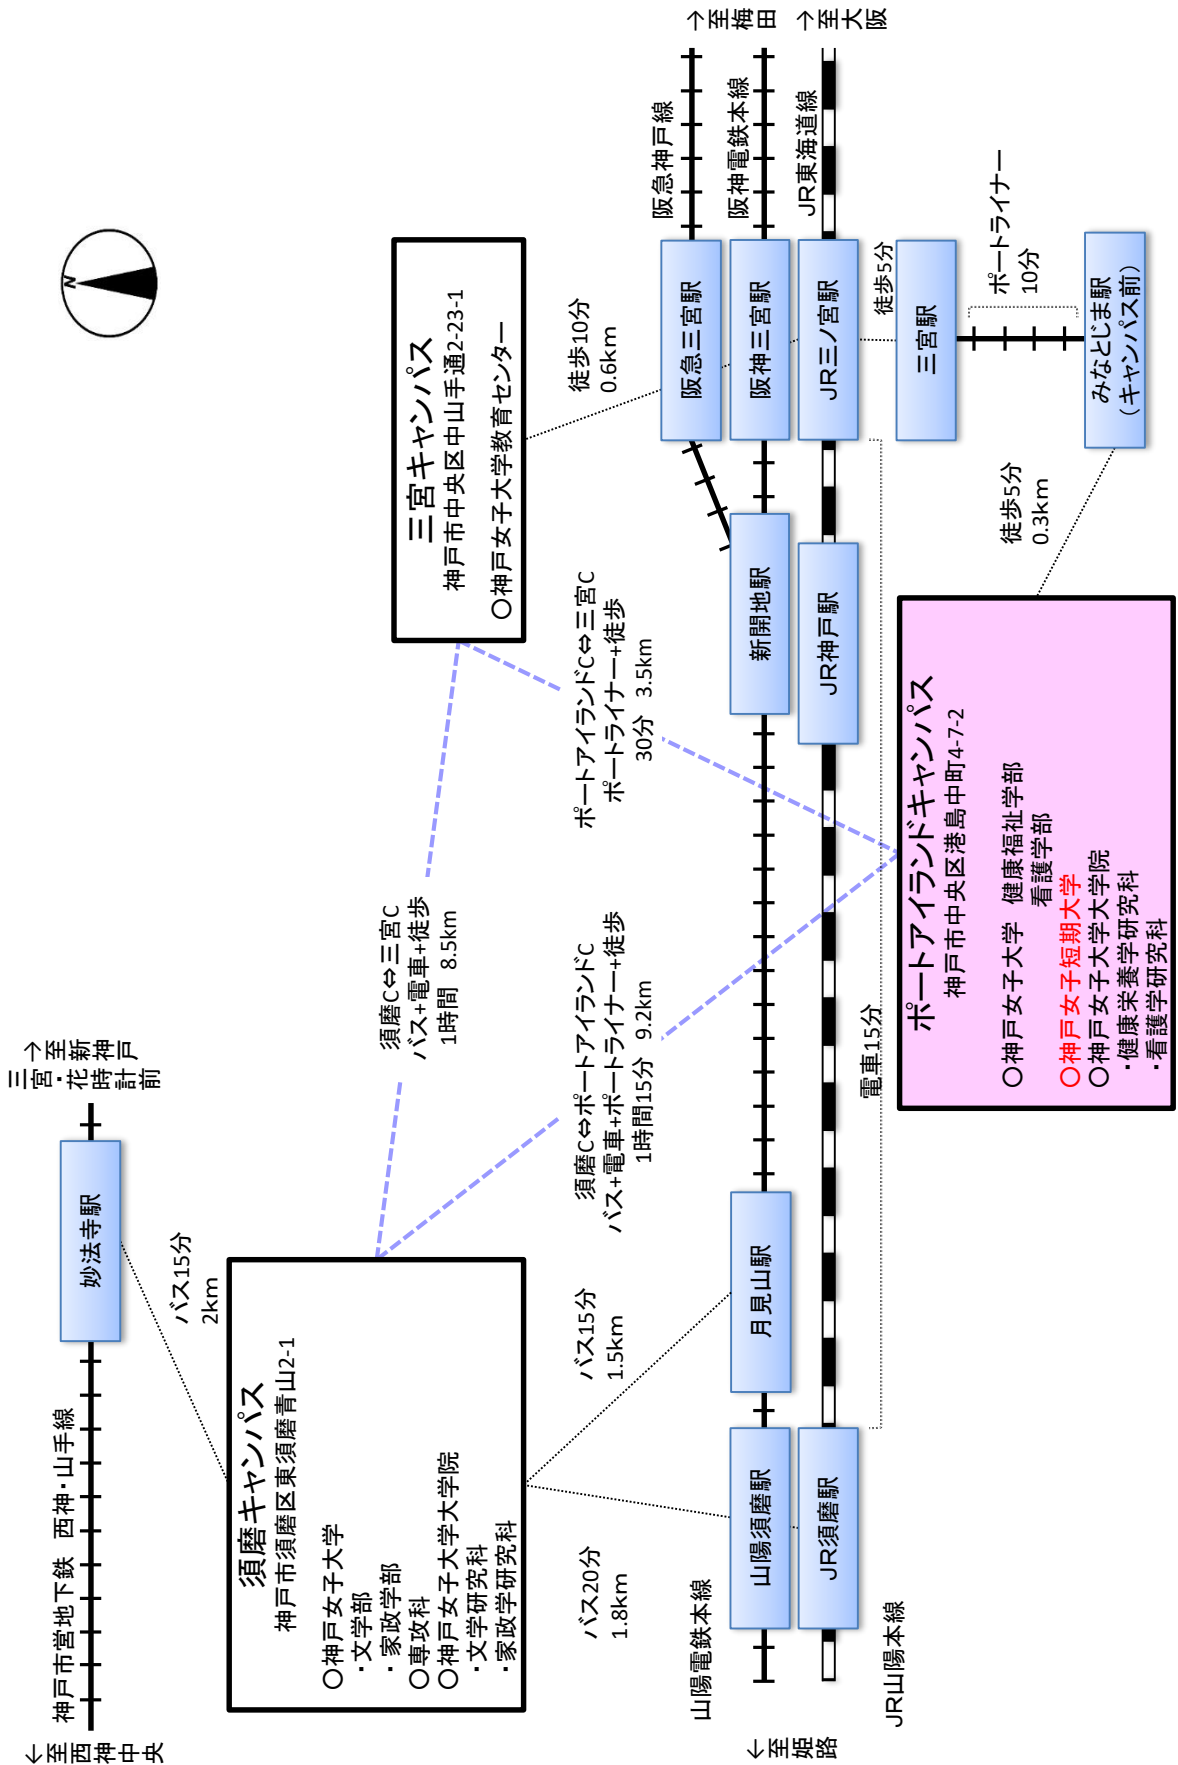

①都道府県内における位置関係の図面

この地図の作成に当たっては、国土地理院長の承認を得て、同院発行の数値地図200000（地図画像）を使用したものである。
（承認番号 平19総使、第82号）

②最寄り駅からの距離、交通機関及び所要時間がわかる図面

③校舎、運動場等の配置図

ポートアイランドキャンパス

③校舎、運動場等の配置図
三宮キャンパス

校地面積：4174.00㎡
校舎面積：7085.46㎡