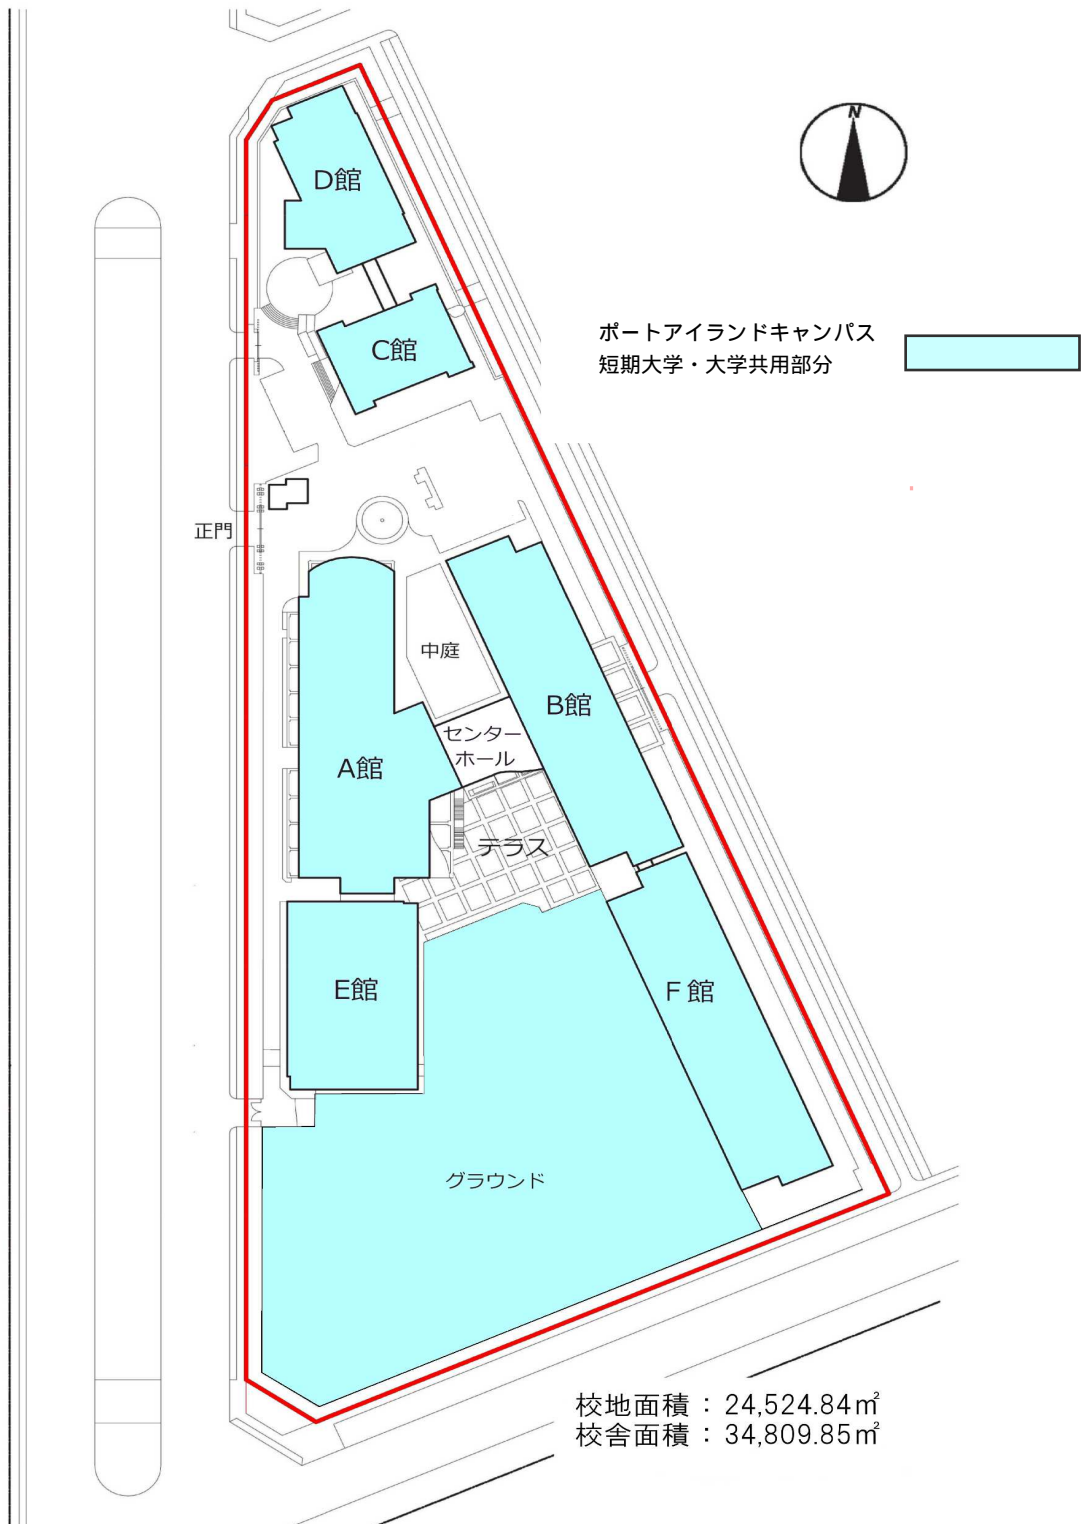

①都道府県内における位置関係の図面

この地図の作成に当たっては、国土地理院長の承認を得て、同院発行の数値地図200000（地図画像）を使用したものである。
（承認番号 平19総使、第82号）

②最寄り駅からの距離、交通機関及び所要時間がわかる図面

③校舎、運動場等の配置図

ポートアイランドキャンパス

③校舎、運動場等の配置図
三宮キャンパス

校地面積：4174.00㎡
校舎面積：7085.46㎡