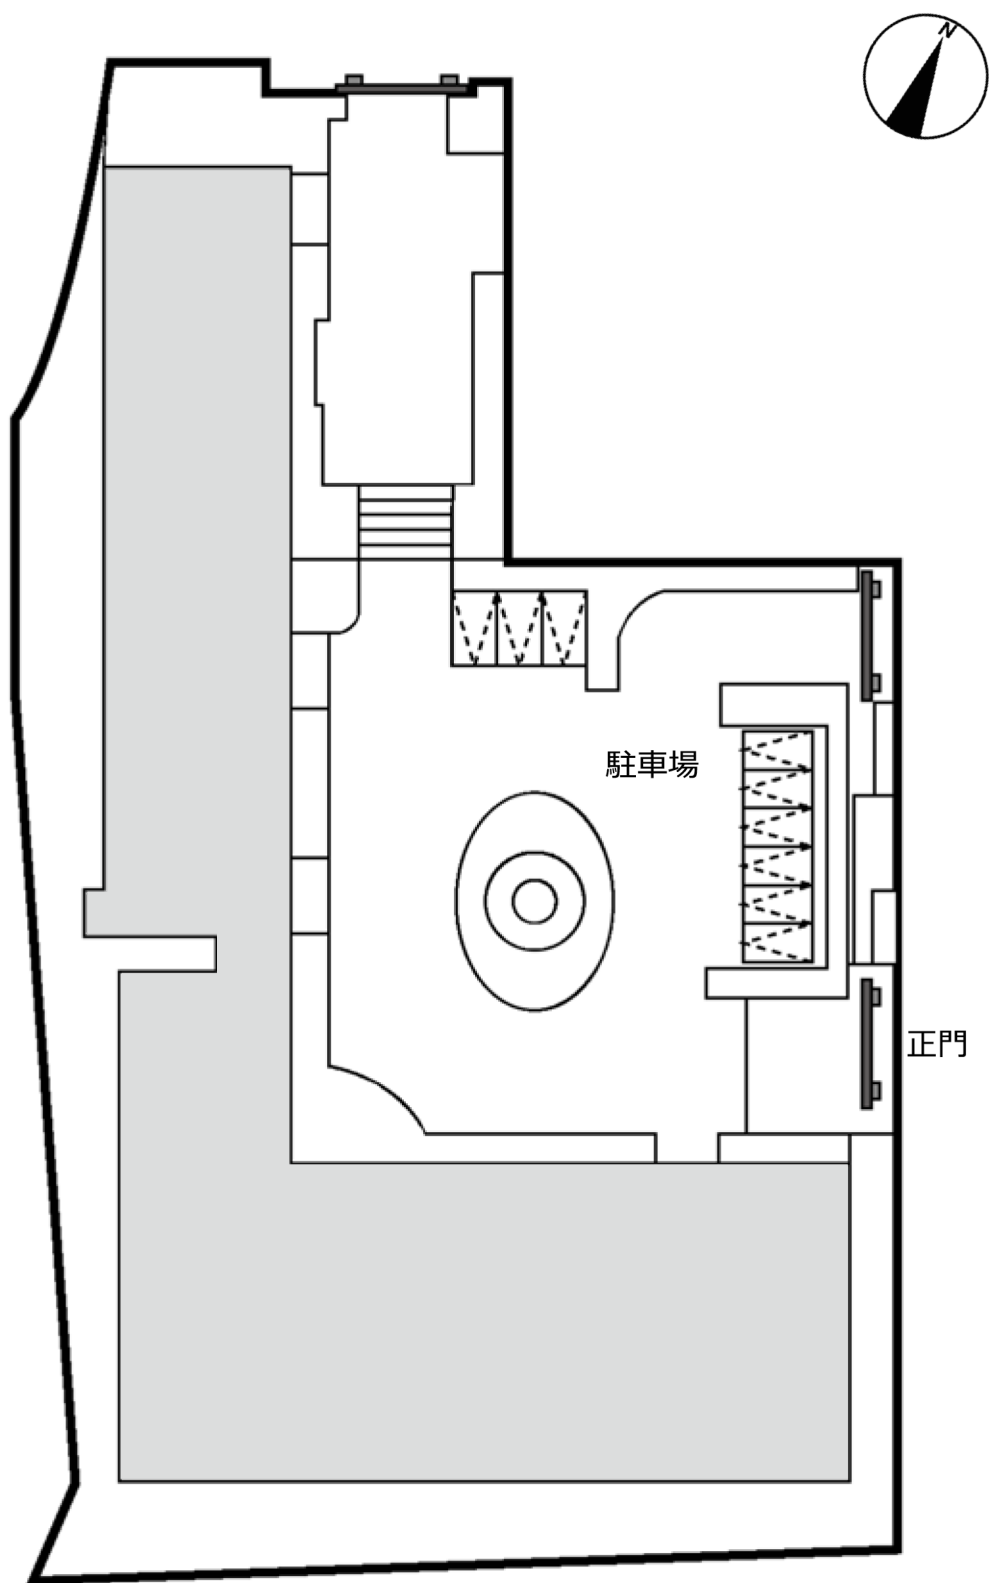

①都道府県内における位置関係の図面

この地図の作成に当たっては、国土地理院長の承認を得て、同院発行の数値地図200000（地図画像）を使用したものである。
（承認番号 平19総使、第82号）

③校舎、運動場等の配置図

ポートアイランドキャンパス

③校舎、運動場等の配置図
須磨キャンパス

校地面積：145,623.61㎡
校舎面積：34,955.53㎡

③校舎、運動場等の配置図
三宮キャンパス

校地面積：4174.00㎡
校舎面積：7085.46㎡