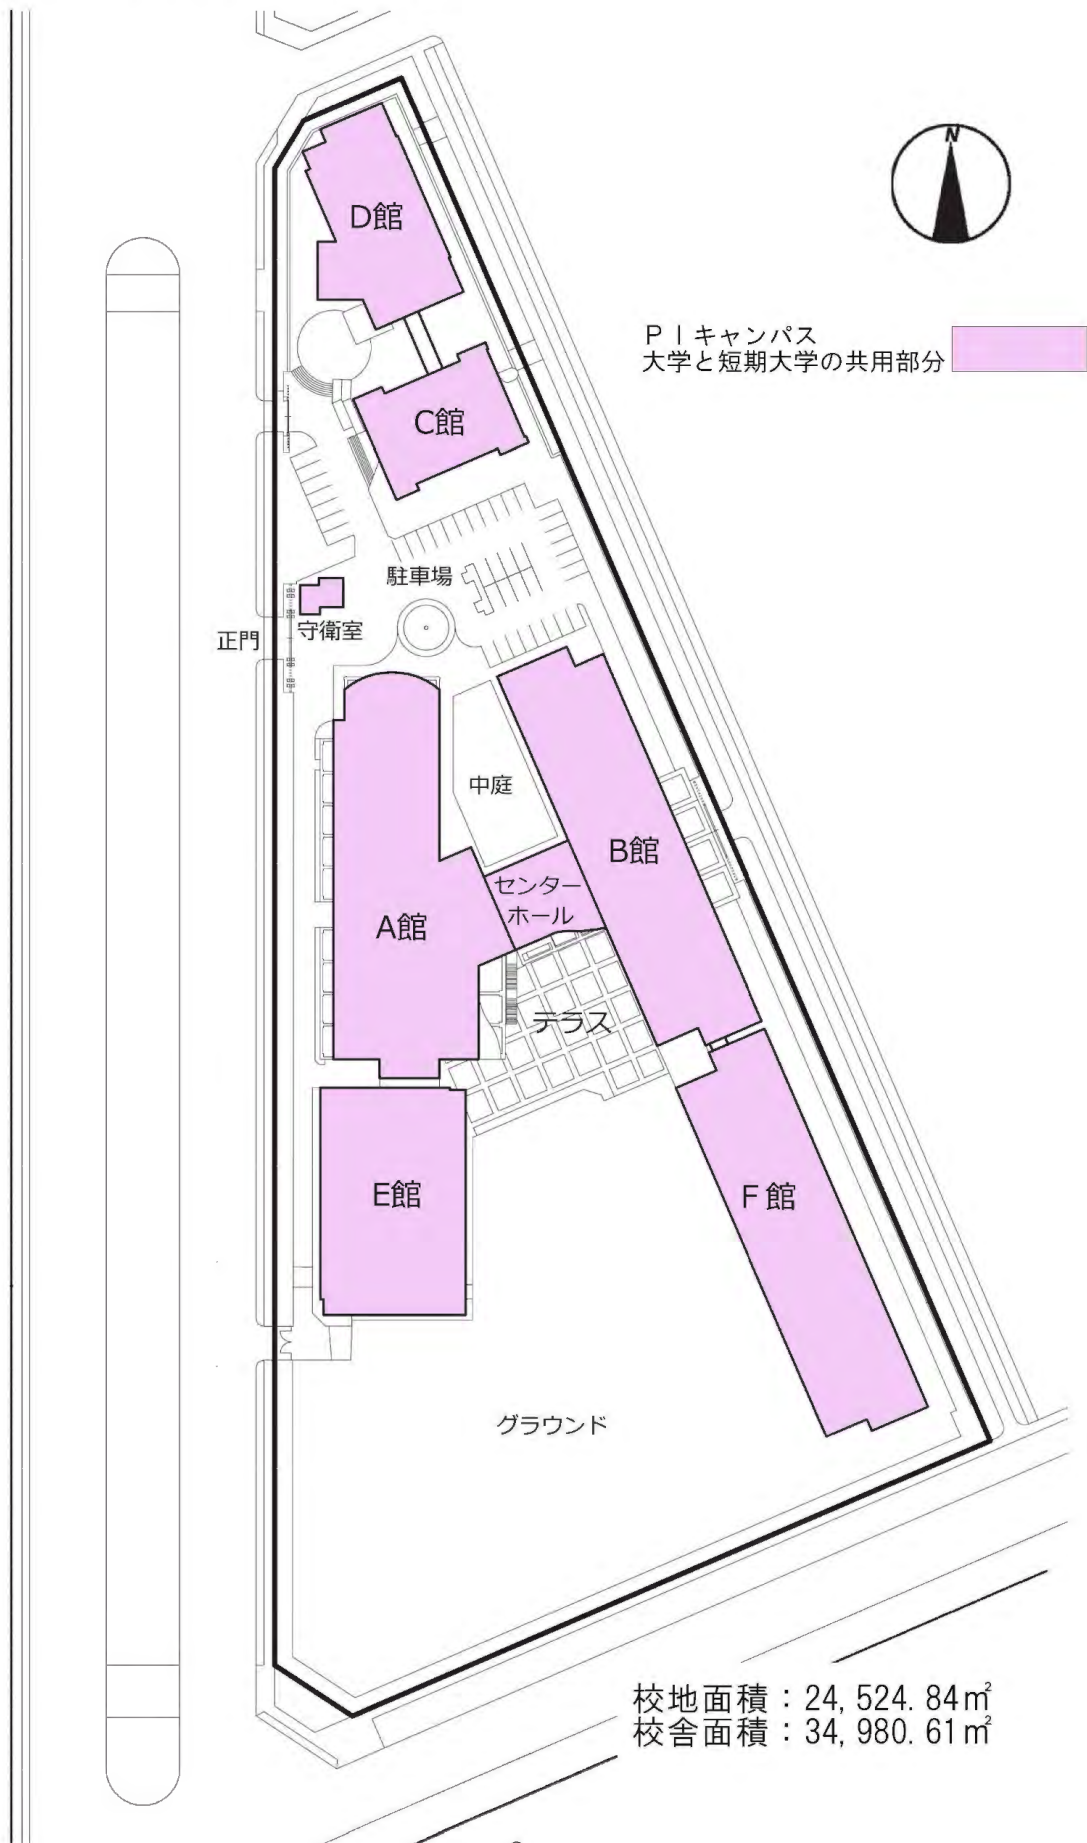

①都道府県内における位置関係の図面

この地図の作成に当たっては、国土地理院長の承認を得て、同院発行の数値地図200000（地図画像）を使用したものである。
（承認番号 平19総使、第82号）

③校舎、運動場等の配置図

ポートアイランドキャンパス

③校舎、運動場等の配置図
須磨キャンパス

校地面積：145,623.61㎡
校舎面積：34,955.53㎡

③校舎、運動場等の配置図
三宮キャンパス

校地面積：4174.00㎡
校舎面積：7085.46㎡