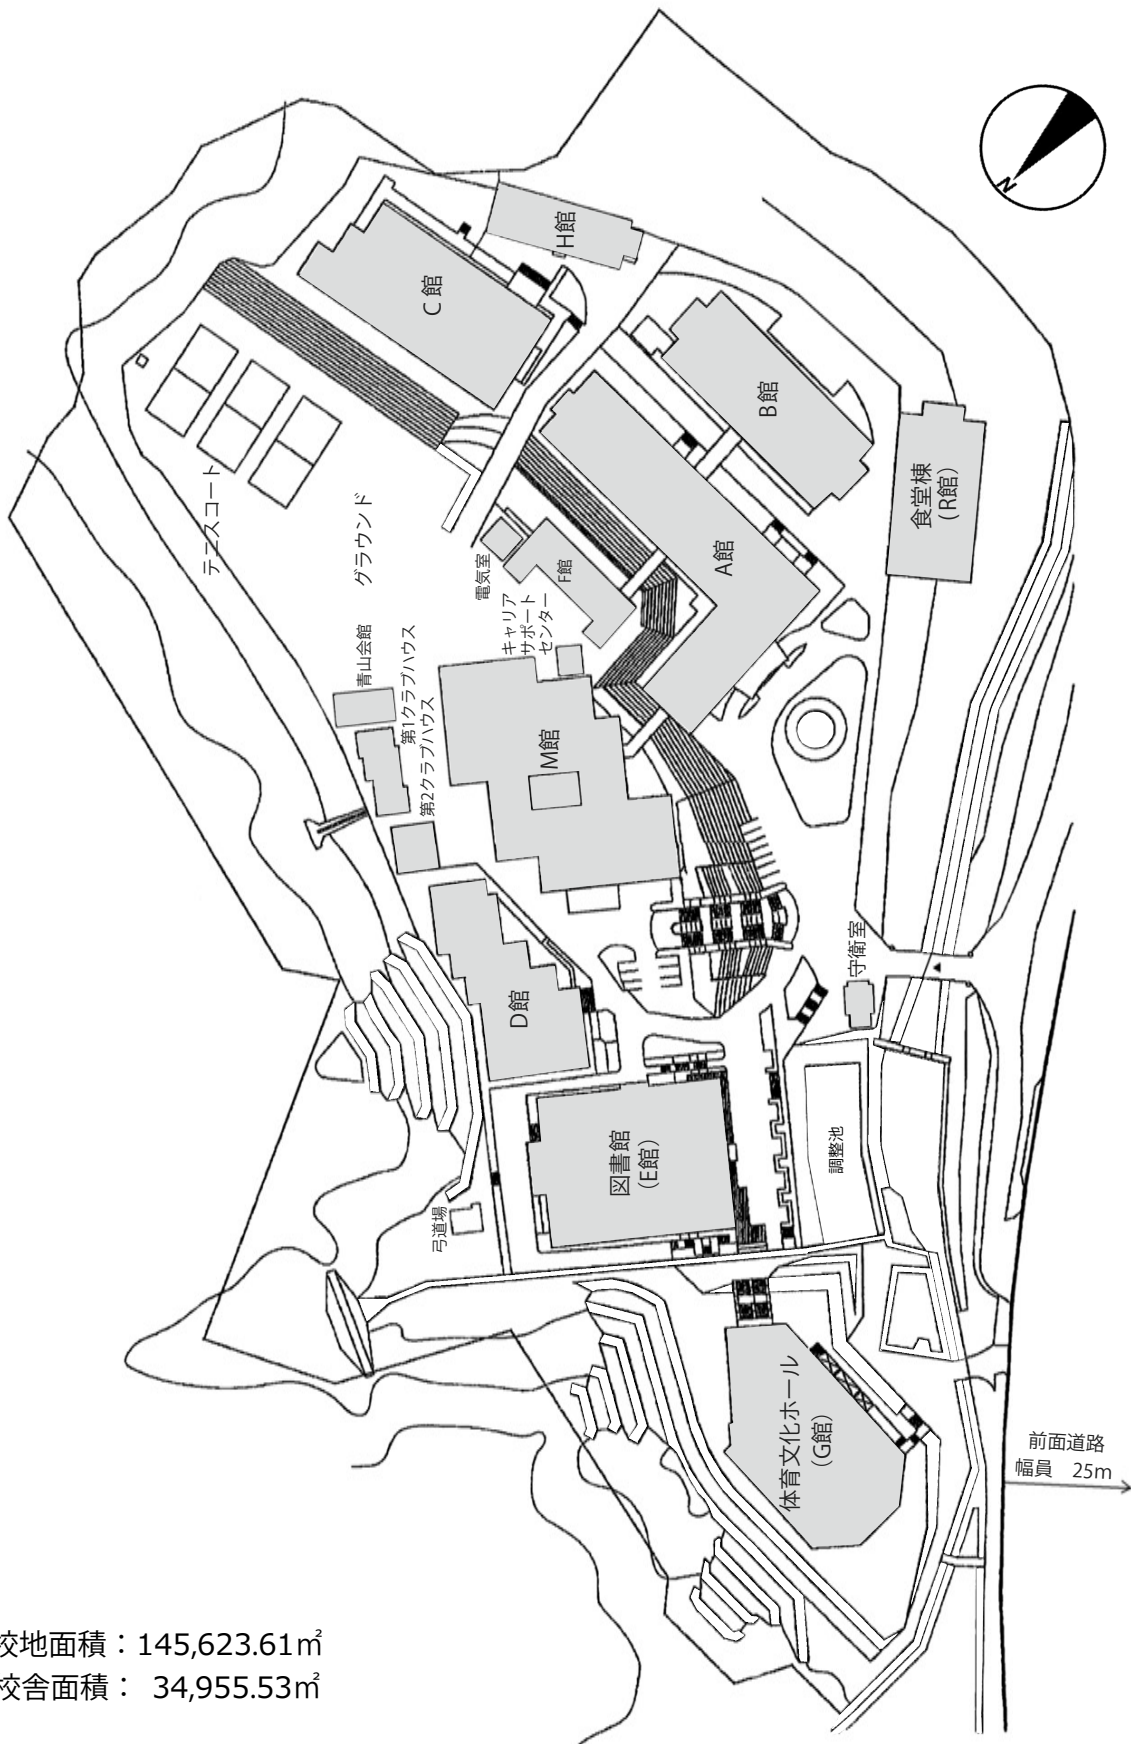

①都道府県内における位置関係の図面

この地図の作成に当たっては、国土地理院長の承認を得て、同院発行の数値地図200000（地図画像）を使用したものである。
（承認番号 平19総使、第82号）

③校舎、運動場等の配置図

ポートアイランドキャンパス

③校舎、運動場等の配置図
須磨キャンパス

校地面積：145,623.61㎡
校舎面積：34,955.53㎡

③校舎、運動場等の配置図
三宮キャンパス

校地面積：4174.00㎡
校舎面積：7085.46㎡